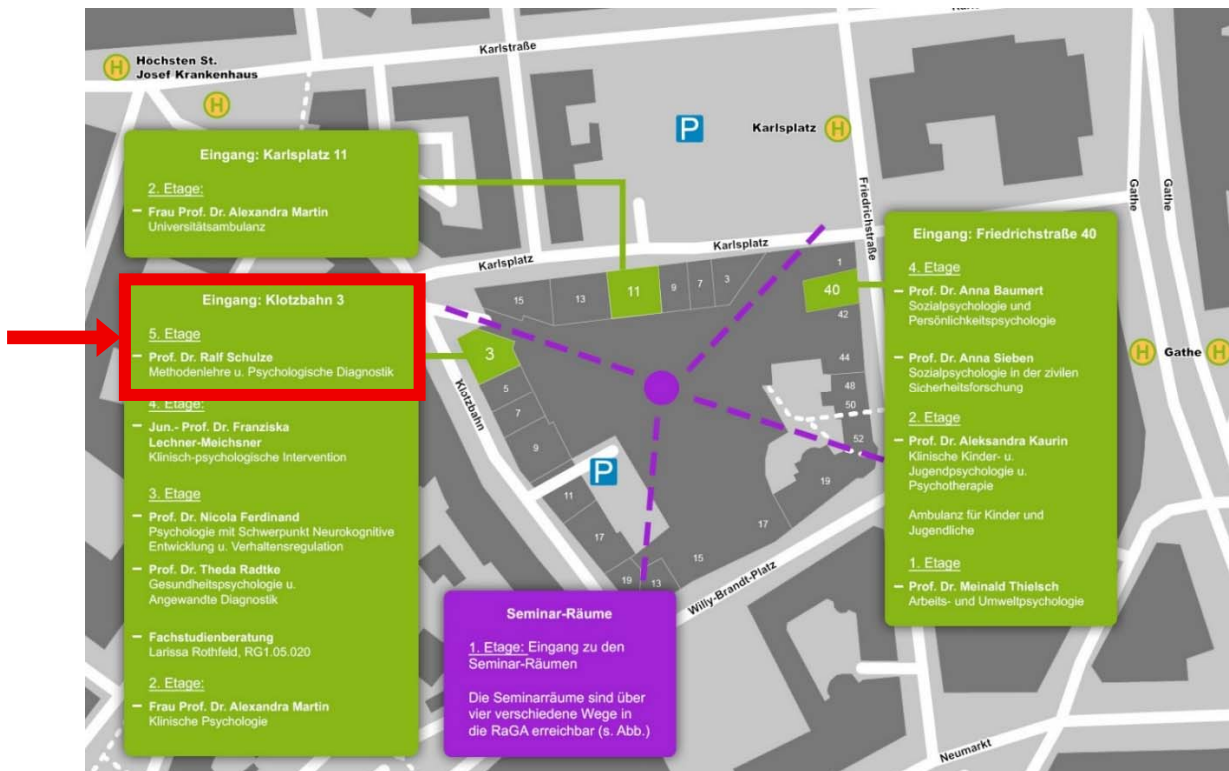

So finden Sie uns...

Eingang Klotzbahn 3...

- (1) wenn Sie **aus Richtung Wuppertal Hauptbahnhof** ankommen:
 - Willy-Brandt-Platz: mit Blick auf Eingang Rathausgalerie direkt links den Berg rauf bis Hausnummer Klotzbahn 3
- (2) wenn Sie **in der Rathausgalerie** (Einkaufszentrum oder Seminarbereich) sind:
 - auf die oberste Ebene der Rotunde (eine Etage über Seminarbereich)
 - kurz vor dem Ausgang (Klotzbahn) die Tür links...

... dann Treppe oder Fahrstuhl nach oben...

zum Lehrstuhl / Prof. Schulze &
Mitarbeitende

→ Ebene 5

für Studienteilnahmen /
Labortermine

→ Ebene 4

* der Aufzug fährt nur
bis Etage 2